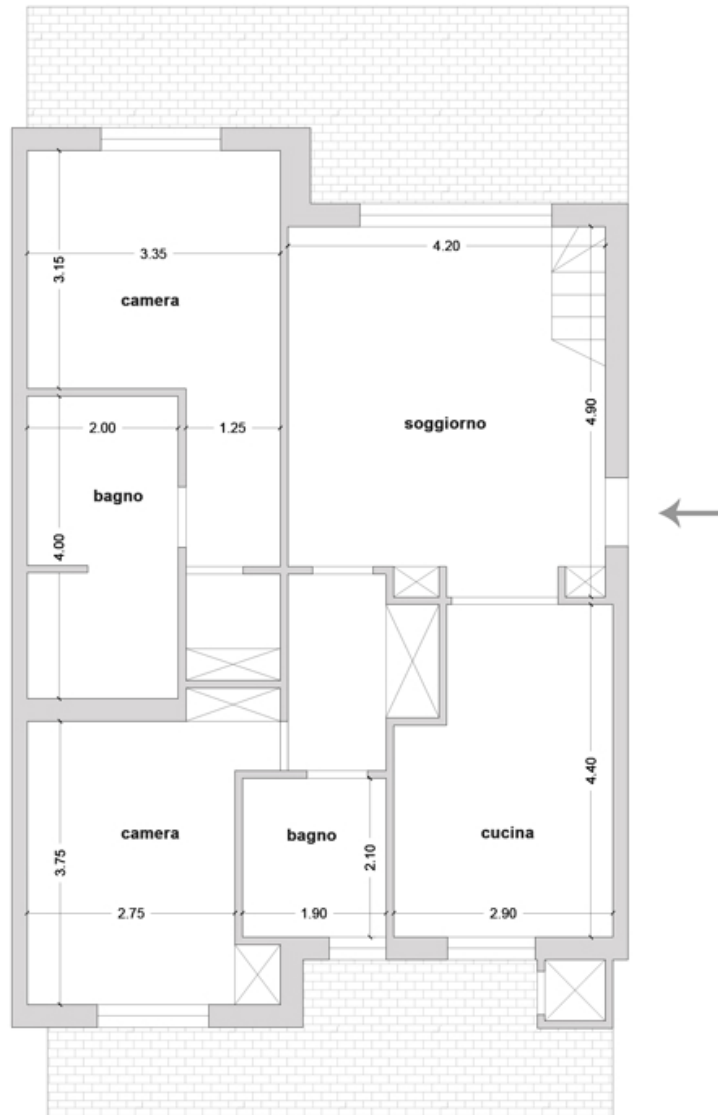

Appartamento Via Copenhagen
piano quarto
mq. commerciali 101,06

scala 1:100

ROMVSRE

IMMOBILI ESCLUSIVI