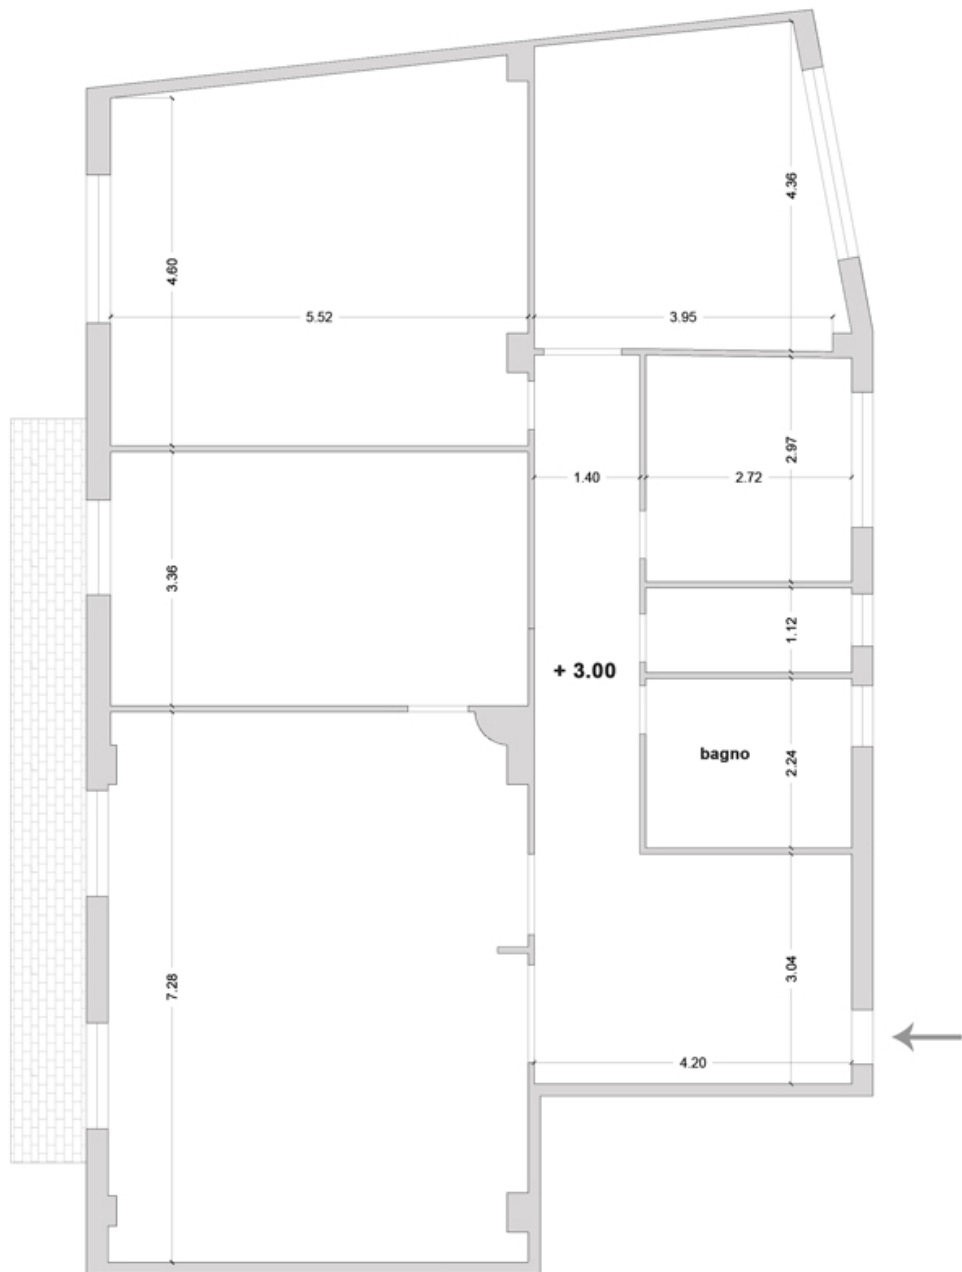

# Appartamento Viale Guglielmo Marconi

piano sesto

mq. commerciali 130,42

scala 1:100