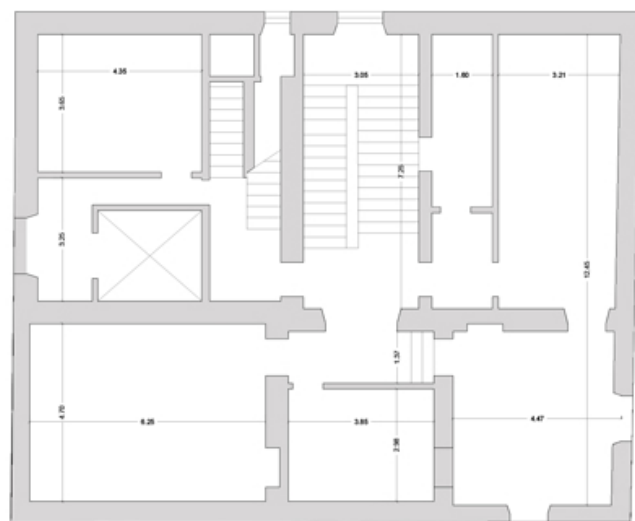

Palazzo Storico Via Canonico Pio Rolla
piano seminterrato, terra, primo, secondo
mq. commerciali 744,00

scala 1:200

piano terra

piano S1

piano primo

piano secondo

ROMVSRE

IMMOBILI ESCLUSIVI