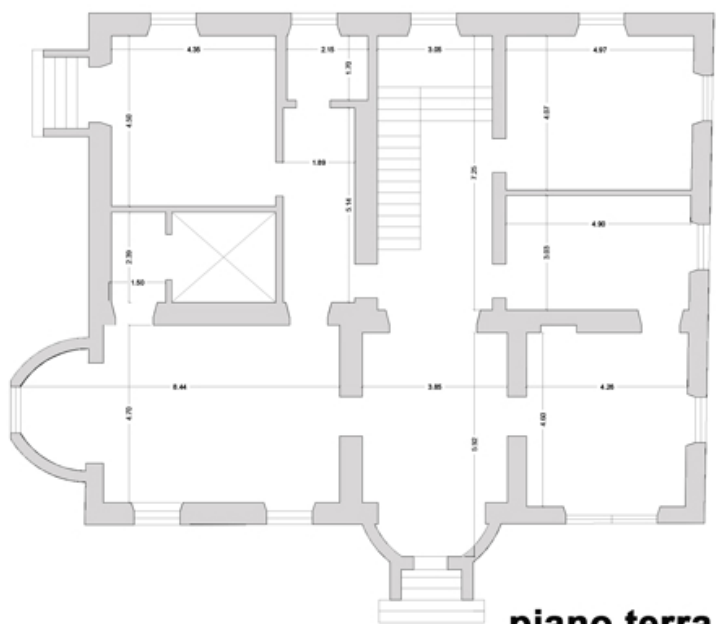

Palazzo Storico Via Canonico Pio Rolla
piano seminterrato, terra, primo, secondo
mq. commerciali 744,00

scala 1:200

piano terra

piano S1

piano primo

piano secondo

ROMVSRE

IMMOBILI ESCLUSIVI