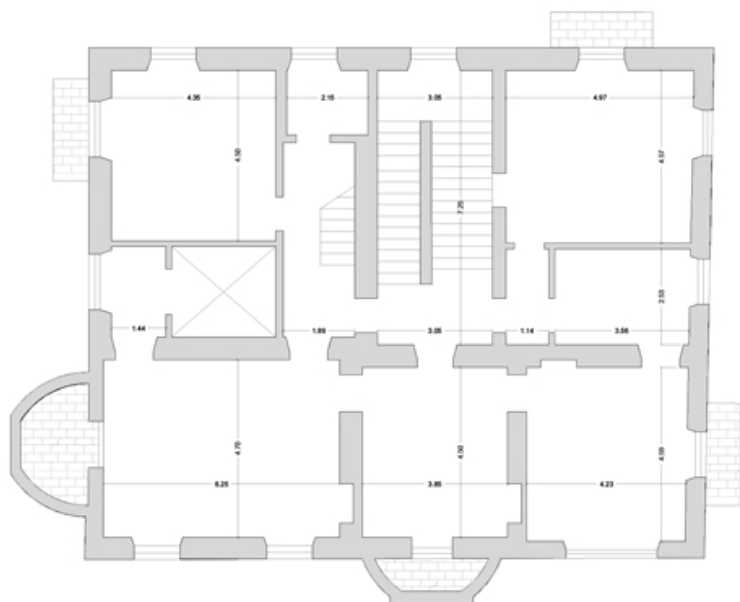

Palazzo Storico Via Canonico Pio Rolla
piano seminterrato, terra, primo, secondo
mq. commerciali 744,00

scala 1:200

piano terra

piano S1

piano primo

piano secondo

ROMVSRE

IMMOBILI ESCLUSIVI