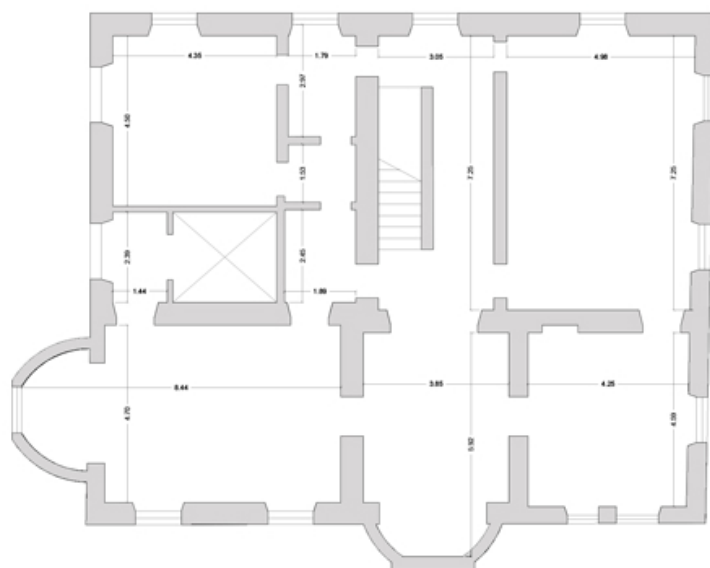

Palazzo Storico Via Canonico Pio Rolla
piano seminterrato, terra, primo, secondo
mq. commerciali 744,00

scala 1:200

piano terra

piano S1

piano primo

piano secondo

ROMVSRE

IMMOBILI ESCLUSIVI