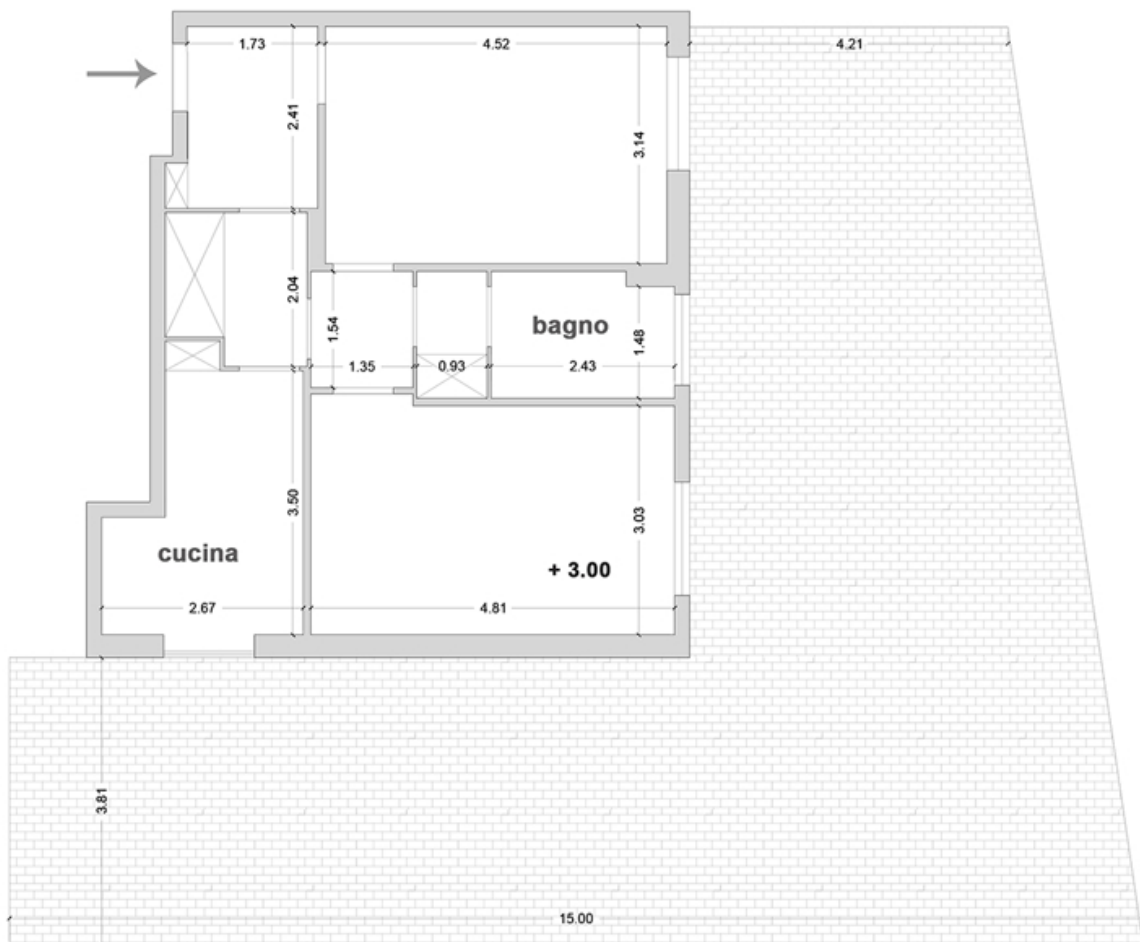

Appartamento Via della Pineta Sacchetti
piano terra
mq. commerciali 63,70

scala 1:100

ROMVSRE

IMMOBILI ESCLUSIVI