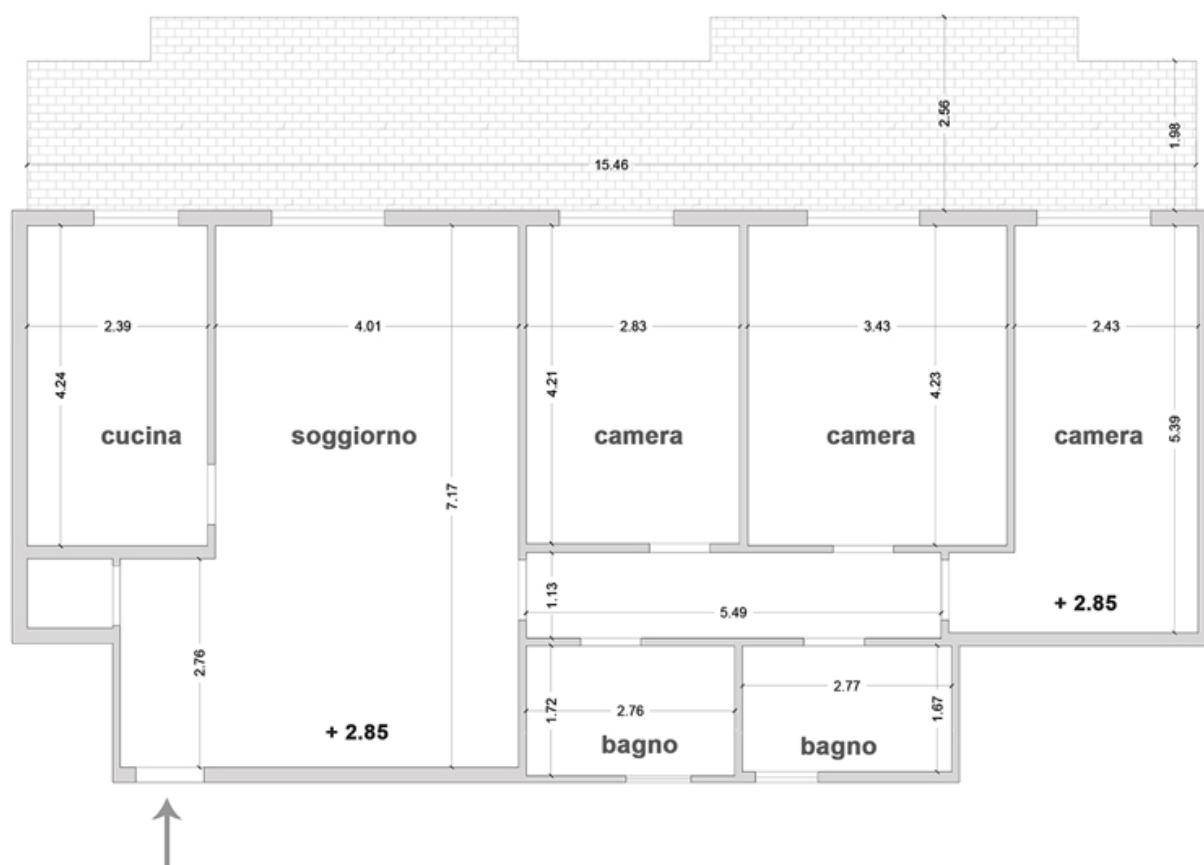

Appartamento **Via del Deserto di Gobi**

primo piano

mq. commerciali 123,22

mq.calpestabili 100,20

scala 1:100

ROMVSRE

IMMOBILI ESCLUSIVI