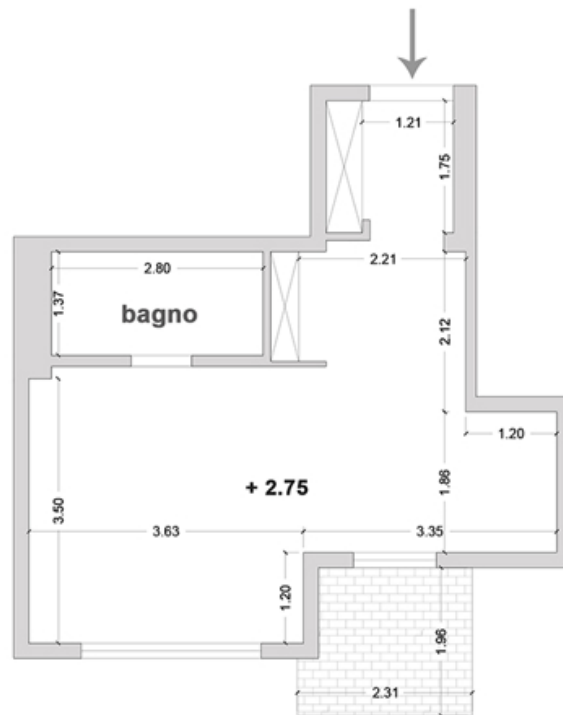

Appartamento **Via Amsterdam**

primo piano

mq. commerciali 47,22

scala 1:100

ROMVSRE

IMMOBILI ESCLUSIVI