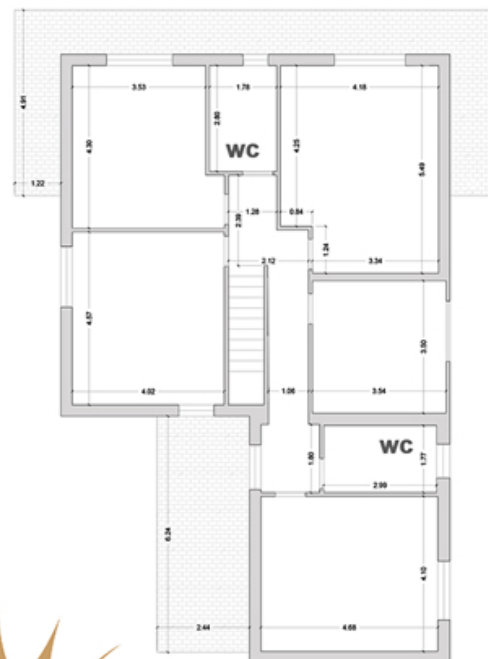

Villa Largo Zaccaria Negrone
piano seminterrato, terra e primo
mq. commerciali 431,88
mq.calpestabili 366,07
scala 1:200

piano seminterrato

piano terra

piano primo

ROMVSRE

IMMOBILI ESCLUSIVI