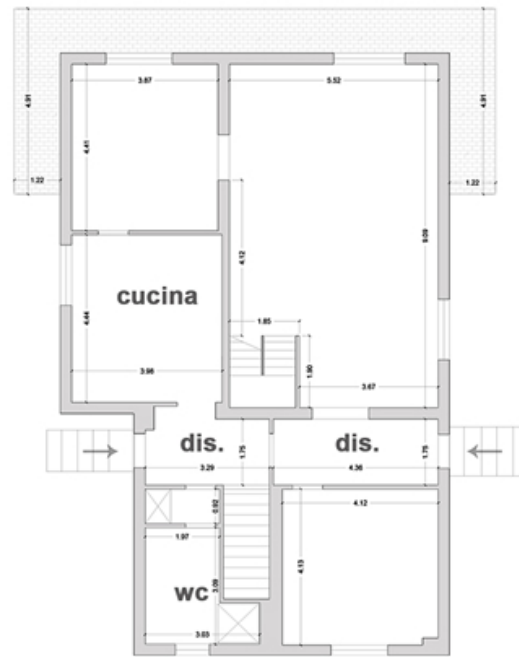

Villa Largo Zaccaria Negrone
piano seminterrato, terra e primo
mq. commerciali 431,88
mq.calpestabili 366,07
scala 1:200

piano seminterrato

piano terra

piano primo

ROMVSRE

IMMOBILI ESCLUSIVI