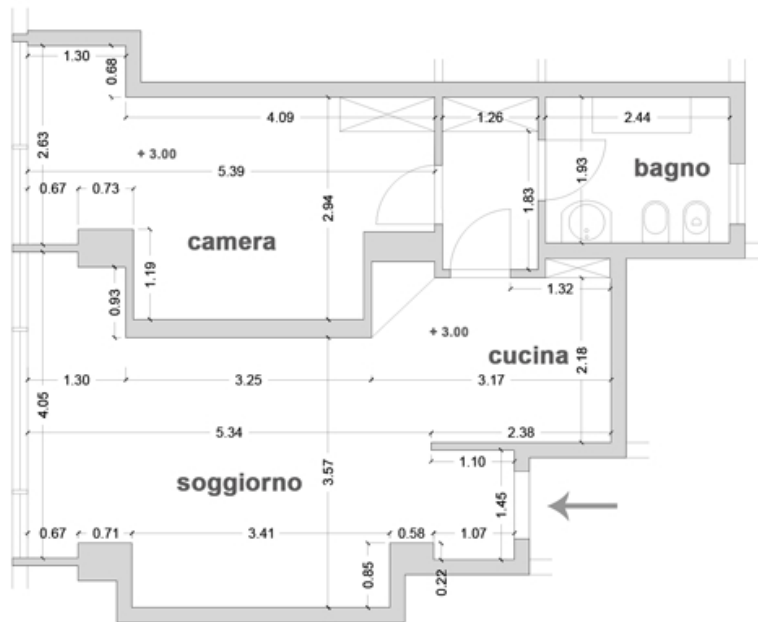

Appartamento **Via Elio Chianesi**

quarto piano

mq. commerciali 56,26

mq.calpestabili 48,57

scala 1:100

ROMVSRE

IMMOBILI ESCLUSIVI