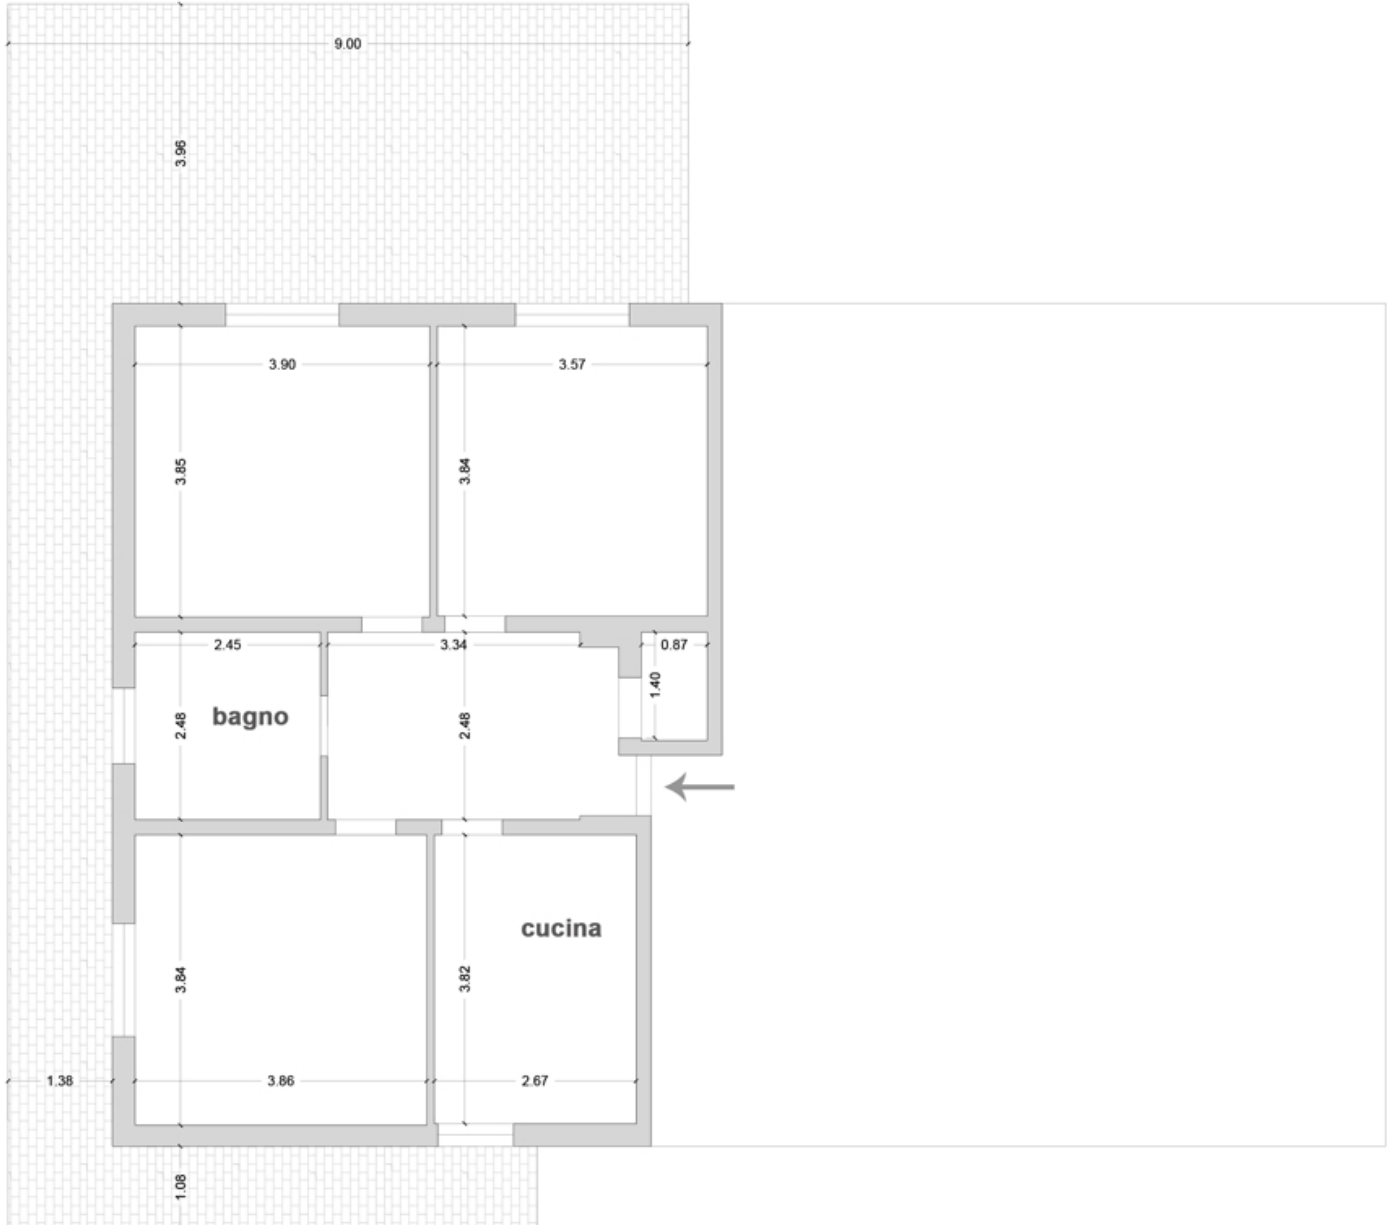

Appartamento **Via delle Palme**

piano terra

mq. commerciali 98,00

mq.calpestabili 73,39

scala 1:100

ROMVSRE

IMMOBILI ESCLUSIVI