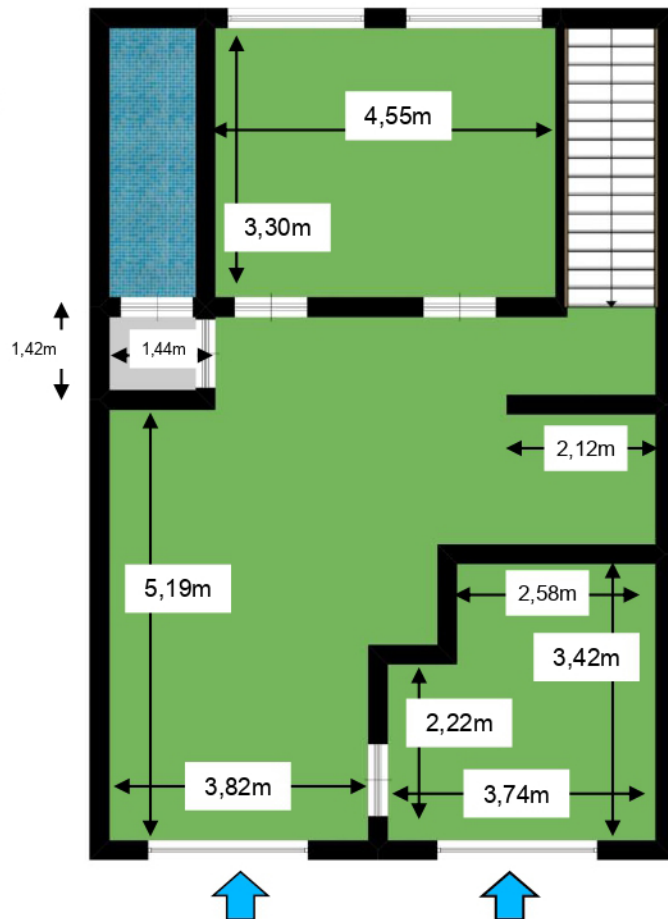

Via Beato Battista Spagnoli

Piano strada
h. 3,10m

Seminterrato
h. 2,60m