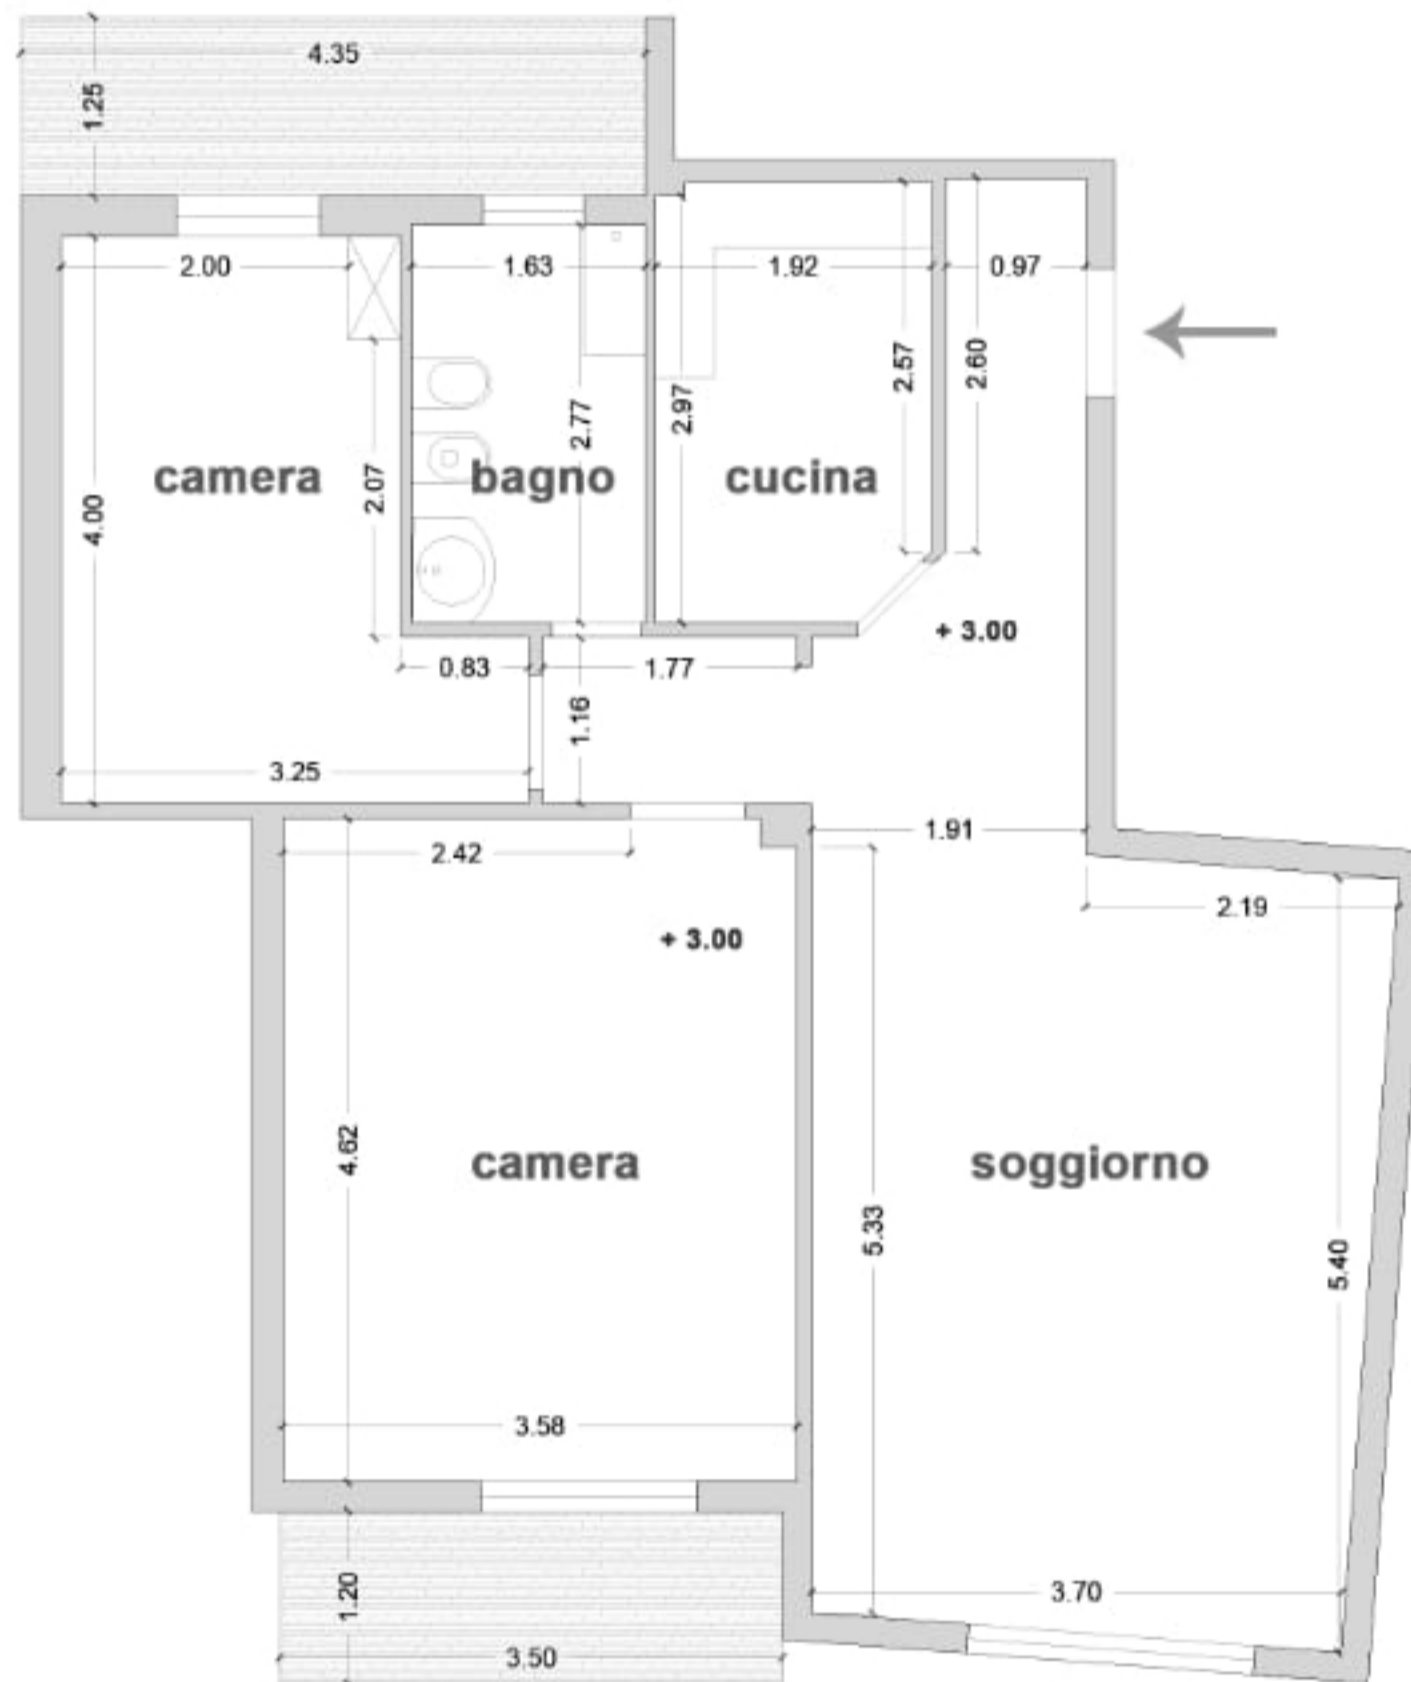

Appartamento Via Capua la

primo piano o

mq. commerciali 83,11 | 1

mq.calpestabili 69,66 | 6

scala 1:100 | 00

ROMVSRE

IMMOBILI ESCLUSIVI